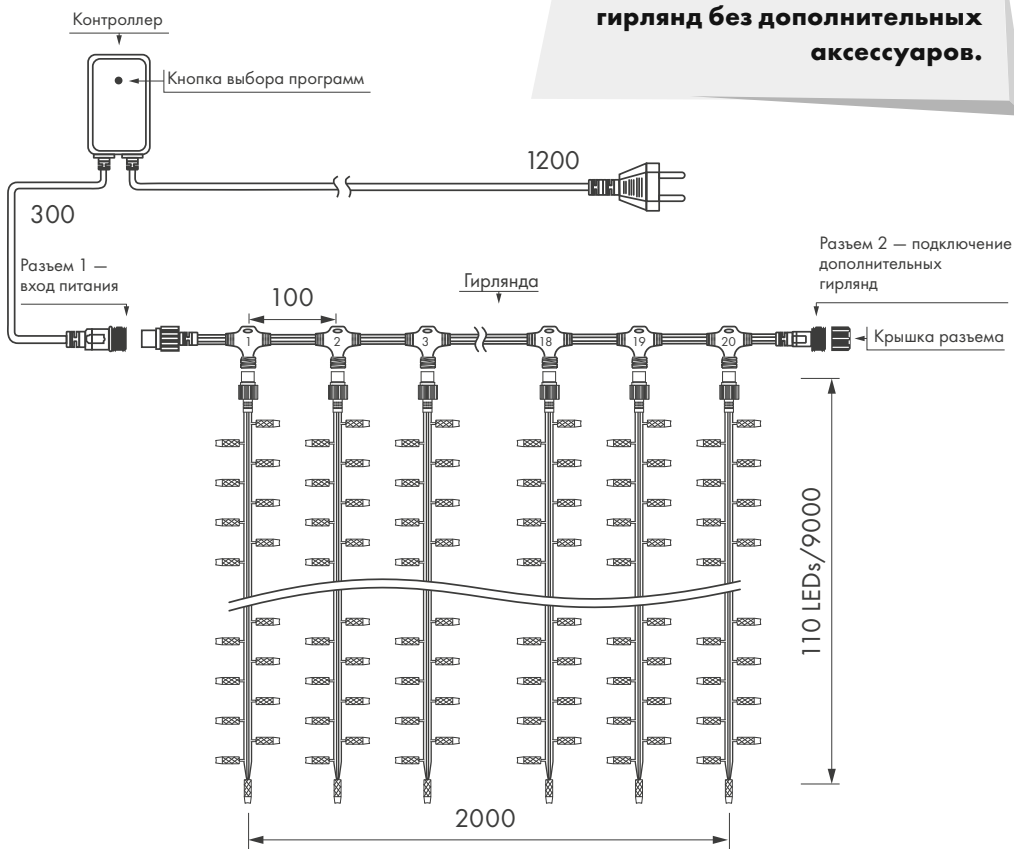

Параметры

Напряжение питания	AC 230 В
Мощность	180 Вт
Размер светодиода	Ø 5 мм
Габариты	2000 × 9000 мм
Кол-во нитей	20 шт
Кол-во светодиодов	2200 шт (110 × 20 нитей)
Степень защиты	IP65

Цвета свечения

Белый

Теплый белый

Провод

ПВХ
прозрачный

Схема подключения

12.3 кг
вес гирлянды

Температурный режим
-30... +40 °С

1 год
гарантия

НЕ ЖДИТЕ ПОВОДА —
СОЗДАВАЙТЕ ПРАЗДНИК
ПО СВОЕМУ ЖЕЛАНИЮ!