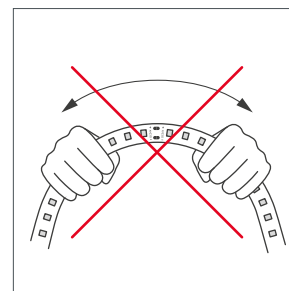

ОБЯЗАТЕЛЬНЫЕ ТРЕБОВАНИЯ ПО ЭКСПЛУАТАЦИИ

Ознакомьтесь с инструкцией

Отключите питание

Обезжирьте поверхность профиля

Снимите защитную пленку с ленты

Не давите на светодиоды

Рекомендуется пайка для надежности соединения

Допустимые направления и минимальный радиус изгиба ленты

ВНИМАНИЕ! Резка ленты допускается только в обозначенных местах

Не сгибать под острыми углами

Не скручивать

Не растягивать

Не сгибать

ПОТРЕБЛЯЕМАЯ МОЩНОСТЬ

Удельная мощность ленты снижается при увеличении длины подключаемого отрезка из-за падения напряжения по длине ленты.

Указаны предельные границы допустимого отклонения напряжения питания ленты.

ВЫБОР ТРЕБУЕМОГО СЕЧЕНИЯ КАБЕЛЯ С МЕДНЫМИ ЖИЛАМИ ДЛЯ СВЕТОДИОДНОЙ ЛЕНТЫ