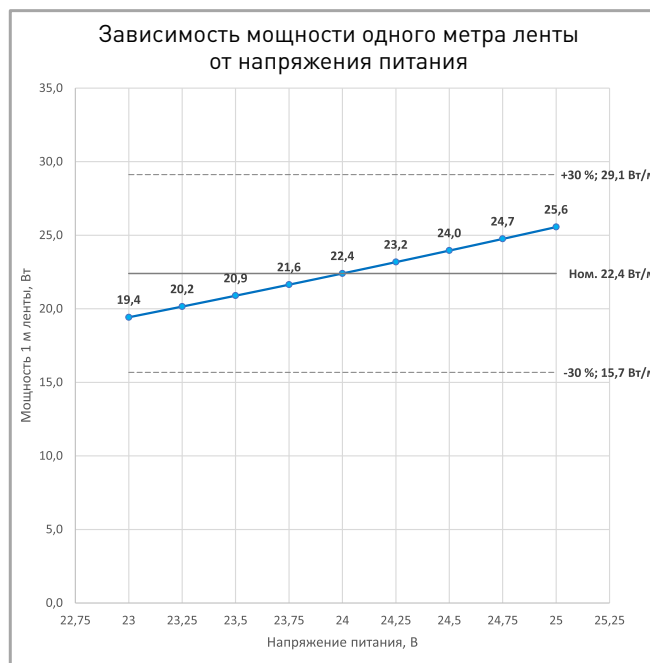

Указаны предельные границы допустимого отклонения напряжения питания ленты.

ВЫБОР ТРЕБУЕМОГО СЕЧЕНИЯ КАБЕЛЯ С МЕДНЫМИ ЖИЛАМИ ДЛЯ СВЕТОДИОДНОЙ ЛЕНТЫ

Длина ленты	Мощн. ленты*	Максимальная длина питающего кабеля с сечением жил**							Подключение лент, использованное при расчете
		2x0.5мм²	2x0.75мм²	2x1.5мм²	2x2.5мм²	2x4мм²	2x6мм²	2x10мм²	
1 м	21 Вт	7 м	11 м	22 м	36 м	58 м	86 м	144 м	1 x 1 м
2 м	43 Вт	4 м	5 м	11 м	18 м	29 м	43 м	72 м	1 x 2 м
5 м	104 Вт	1 м	2 м	4 м	7 м	12 м	18 м	30 м	1 x 5 м
10 м	208 Вт	-	1 м	2 м	4 м	6 м	9 м	15 м	2 x 5 м
20 м	416 Вт	-	-	-	2 м	3 м	4 м	7 м	4 x 5 м
50 м	1041 Вт	-	-	-	-	-	-	3 м	10 x 5 м

* Мощность рассчитана с учетом потерь на кабеле.

** Выбирайте наибольшее сечение кабеля в соответствии с таблицей. Сравните допустимый ток выбранного кабеля и максимальный выходной ток источника питания. Если ток источника питания выше, чем допустимый ток кабеля, требуется обязательная установка предохранителя на входе кабеля во избежание возгорания при возможном коротком замыкании.