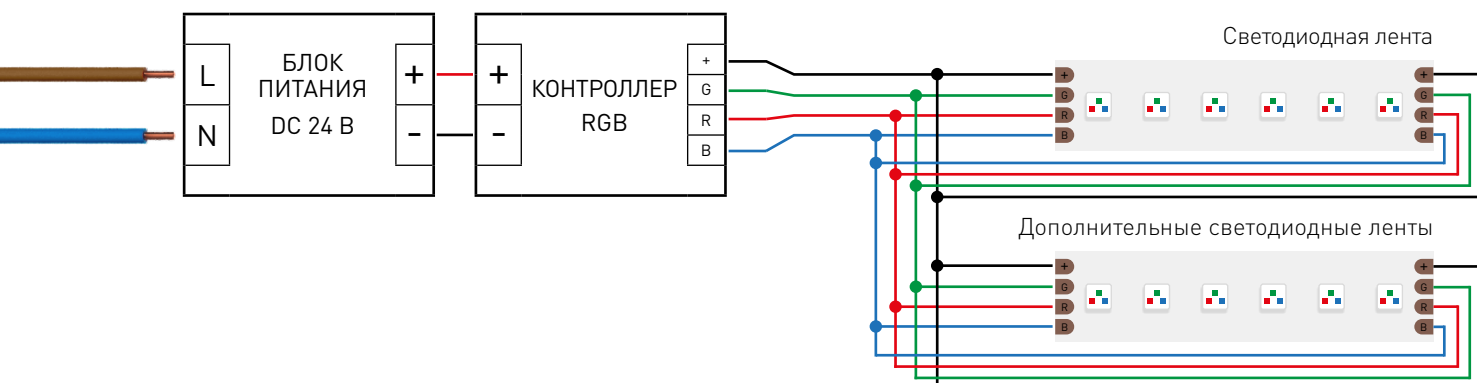

от 140 до 224 Вт

24 В

ПОДКЛЮЧЕНИЕ СВЕТОДИОДНОЙ ЛЕНТЫ

Схема 1: подключение нескольких светодиодных лент с одной стороны

Максимальная длина подключения с одной стороны 5 м

Схема 2: подключение нескольких светодиодных лент с двух сторон

РЕКОМЕНДУЕМОЕ ПОДКЛЮЧЕНИЕ ДЛЯ ОБЕСПЕЧЕНИЯ РАВНОМЕРНОГО СВЕЧЕНИЯ ЛЕНТЫ ПО ВСЕЙ ДЛИНЕ

Максимальная длина подключения с двух сторон 5 м

СВЕТОДИОДНАЯ ЛЕНТА

MINI-F120-12mm RGB 24V 22.4 W/m

22.4 Вт/м

24 В

IP20

УПАКОВКА