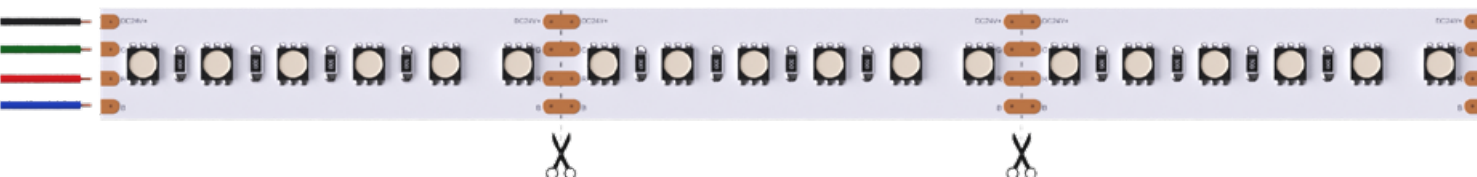

от 140 до 224 Вт

24 В

ПОДКЛЮЧЕНИЕ СВЕТОДИОДНОЙ ЛЕНТЫ

Схема 1: подключение нескольких светодиодных лент с одной стороны

Максимальная длина подключения с одной стороны 5 м

Схема 2: подключение нескольких светодиодных лент с двух сторон

РЕКОМЕНДУЕМОЕ ПОДКЛЮЧЕНИЕ ДЛЯ ОБЕСПЕЧЕНИЯ РАВНОМЕРНОГО СВЕЧЕНИЯ ЛЕНТЫ ПО ВСЕЙ ДЛИНЕ

Максимальная длина подключения с двух сторон 5 м

СВЕТОДИОДНАЯ ЛЕНТА

MINI-F120-12mm RGB 24V 22.4 W/m

22.4 Вт/м

24 В

IP20

УПАКОВКА