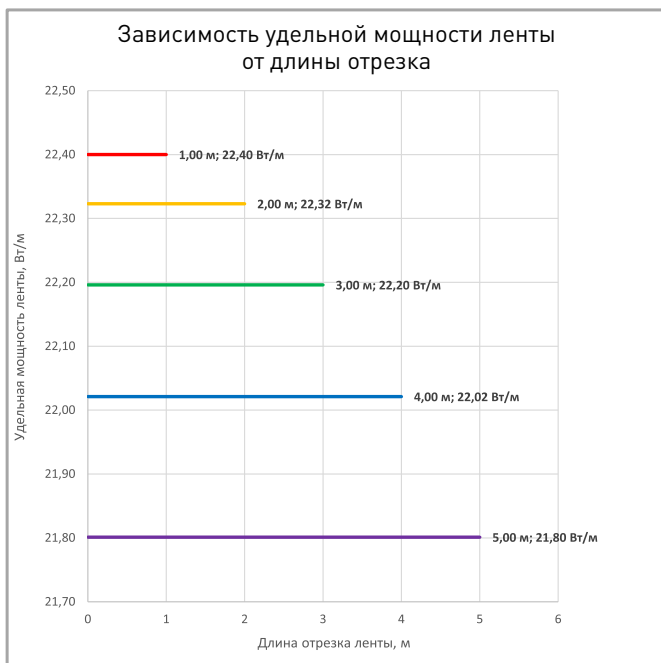

Допустимые направления и минимальный радиус изгиба ленты

ВНИМАНИЕ! Резка ленты допускается только в обозначенных местах

Не сгибать под острыми углами

Не скручивать

Не растягивать

Не сгибать

ПОТРЕБЛЯЕМАЯ МОЩНОСТЬ