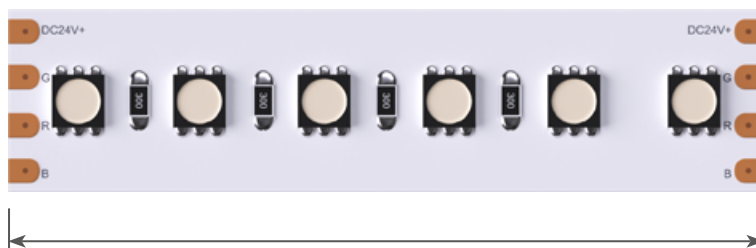

СВЕТОДИОДНАЯ ЛЕНТА

MINI-F120-12mm RGB 24V 22.4 W/m

22.4 Вт/м

24 В

IP20

Мин. отрезок 50 мм,
LED SMD 3535 (6 шт)

СЕРИЯ MINI-F120-12MM RGB 24V 22.4 W/M

Артикул	Цвет свечения	Световой поток	Световая эффективность	IP	Ширина	Длина
022719	RGB  625 nm, 525 nm, 470 nm	670 лм/м	32 лм/Вт	IP20	12 мм	5 м

ОБЯЗАТЕЛЬНЫЕ ТРЕБОВАНИЯ ПО ЭКСПЛУАТАЦИИ

Ознакомьтесь с инструкцией

Отключите питание

Обезжирьте поверхность профиля

Снимите защитную пленку с ленты

Не давите на светодиоды

Рекомендуется пайка для надежности соединения