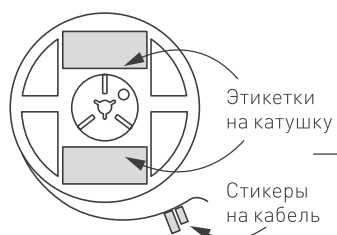

Лента 5 м

Этикетки на катушку

Стикеры на кабель

Инструкция А5