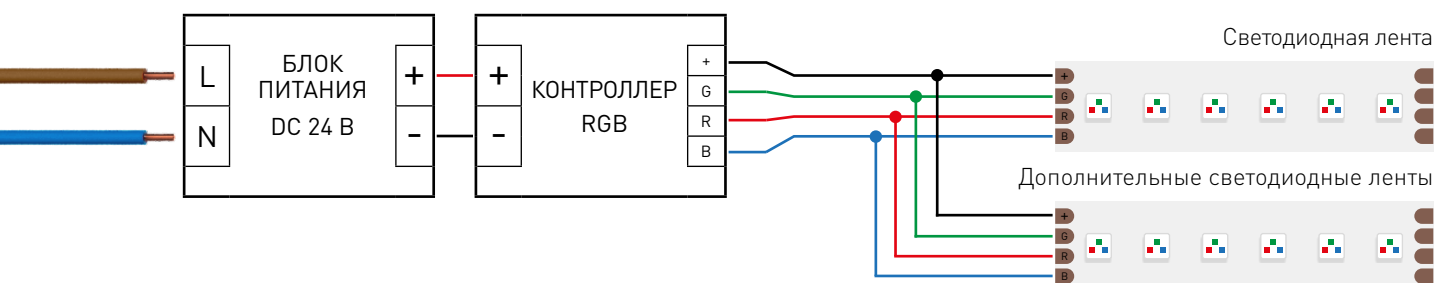

от 140 до 224 Вт

24 В

ПОДКЛЮЧЕНИЕ СВЕТОДИОДНОЙ ЛЕНТЫ

Схема 1: подключение нескольких светодиодных лент с одной стороны

Максимальная длина подключения с одной стороны 5 м

Схема 2: подключение нескольких светодиодных лент с двух сторон

РЕКОМЕНДУЕМОЕ ПОДКЛЮЧЕНИЕ ДЛЯ ОБЕСПЕЧЕНИЯ РАВНОМЕРНОГО СВЕЧЕНИЯ ЛЕНТЫ ПО ВСЕЙ ДЛИНЕ

Максимальная длина подключения с двух сторон 5 м

СВЕТОДИОДНАЯ ЛЕНТА

MINI-F120-12mm RGB 24V 22.4 W/m

22.4 Вт/м

24 В

IP20

УПАКОВКА