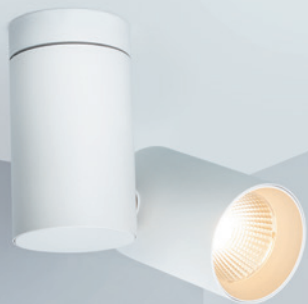

МОДУЛЬНЫЕ СВЕТИЛЬНИКИ POLO

МИНИМАЛИЗМ И ЭЛЕГАНТНОСТЬ

220–240 В

IP20

40°

>80

КОРПУС С ДРАЙВЕРОМ

- ▶ Драйвер без пульсаций
- ▶ Светодиодная матрица CREE/BGRIDGELUX
- ▶ Клеммные соединители
- ▶ Материал: алюминий
- ▶ Диаметр корпуса: 65 | 85 мм

ВК WH

СВЕТОДИОДНЫЙ МОДУЛЬ

- ▶ Мощность: 8 | 12 Вт
- ▶ Цвет свечения:

ДЕКОРАТИВНАЯ ВСТАВКА

- ▶ Материал: алюминий

GD WH BK

SURFACE-TURN

- ▶ Накладной
- ▶ Длина 215 мм